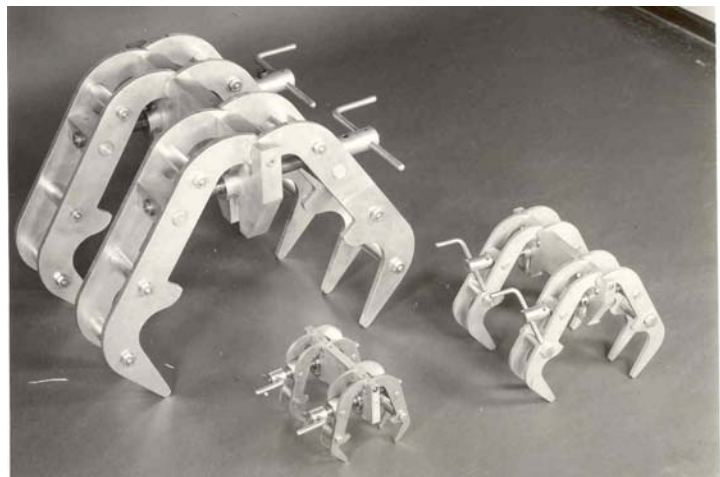

De CENTROMAT buiten – centreerapparaten zijn de ideale apparaten voor het opspannen en centreren van pijp/pijp verbindingen. Doordat de klemmen werken volgens het z.g. prisma-systeem, kunnen ook pijpen met verschillen in diameters ten opzichte van elkaar gecentreerd worden. De hartlijnen van de pijpen zullen immers altijd in elkaars verlengde liggen.

De Centromat buiten-centreerapparaten zijn leverbaar in drie matbereiken :

Type	Min. O.D.	Max. O.D.	Gewicht
M	10 mm.	70 mm.	3 kg.
N	40 mm.	140 mm.	6 kg.
P	75 mm.	330 mm.	22 kg.