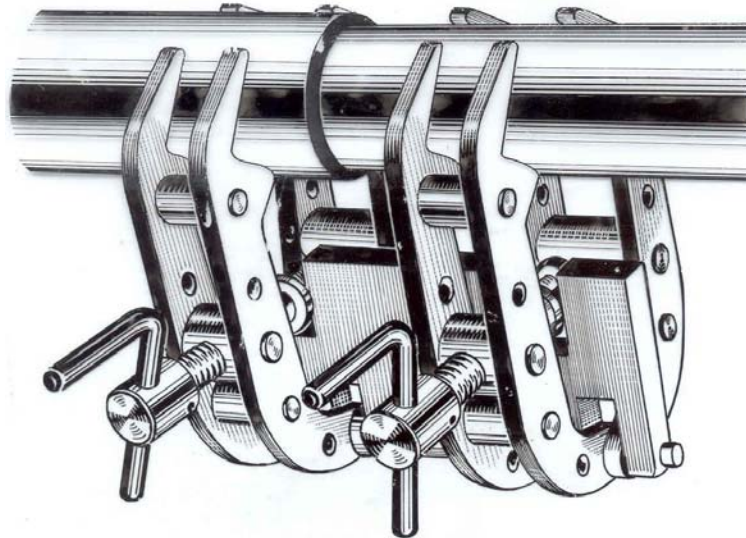

De CENTROMAT buiten – centreerapparaten zijn de ideale apparaten voor het opspannen en centreren van pijp/pijp verbindingen. Doordat de klemmen werken volgens het z.g. prisma-systeem, kunnen ook pijpen met verschillen in diameters ten opzichte van elkaar gecentreerd worden. De hartlijnen van de pijpen zullen immers altijd in elkaars verlengde liggen.

De Centromat buiten-centreerapparaten zijn leverbaar in drie matbereiken :

Type	Min. O.D.	Max. O.D.	Gewicht
M	10 mm.	70 mm.	3 kg.
N	40 mm.	140 mm.	6 kg.
P	75 mm.	330 mm.	22 kg.