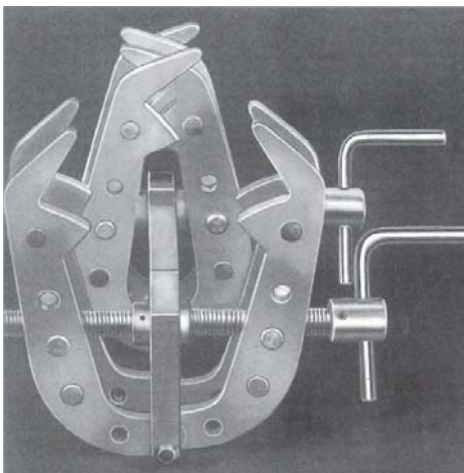

De CENTROMAT buiten – centreerapparaten zijn de ideale apparaten voor het opspannen en centreren van pijp/pijp verbindingen. Doordat de klemmen werken volgens het z.g. prisma-systeem, kunnen ook pijpen met verschillen in diameters ten opzichte van elkaar gecentreerd worden. De hartlijnen van de pijpen zullen immers altijd in elkaars verlengde liggen.

De Centromat buiten-centreerapparaten zijn leverbaar in drie matbereiken :

Type	Min. O.D.	Max. O.D.	Gewicht
M	10 mm.	70 mm.	3 kg.
N	40 mm.	140 mm.	6 kg.
P	75 mm.	330 mm.	22 kg.