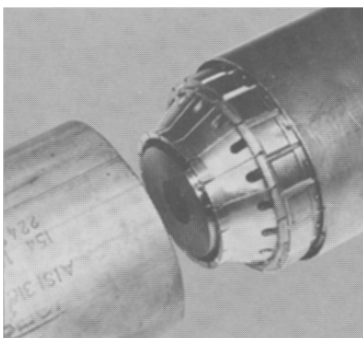

Toepassingen

Pijp, pijp-verbindingen