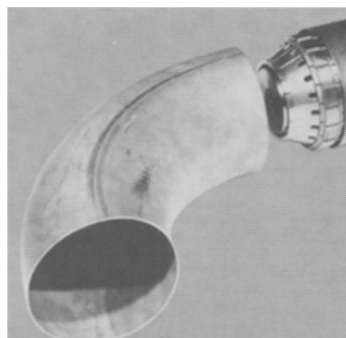

Handbediende pijpklennen

Roestvrijstalen klennen voor het centreren van pijpen. Door de klemkop kan tevens het backinggas toegevoerd worden.

De klem kan ook geleverd worden voor alleen klennen. Hij wordt dan geleverd in een koolstof stalen uitvoering. Leverbaar voor inwendige diameters van 34 t/m 374 mm.

Hydraulisch bediende pijpklennen

Roestvrijstalen klennen voor het centreren van pijpen. De klemming gebeurt d.m.v. een hydraulische voetspomp.

De klem kan ook geleverd worden voor alleen klennen, in een koolstof stalen uitvoering. Leverbaar voor inwendige diameters van 102 t/m 804 mm.

Aerospace pijpkllem

De aerospace pijpklennen zijn hydraulisch bediende pijpklennen speciaal geschikt voor dunwandige pijpen vooral gebruikt in de luchtvaart-industrie.

De conische vingers werken onafhankelijk van elkaar. Hierdoor worden pijpen altijd "in lijn" geklemd.

Toepassingen

Pijp, pijp-verbindingen

Pijp, bocht-verbindingen

Pijp - Tstuk-verbindingen