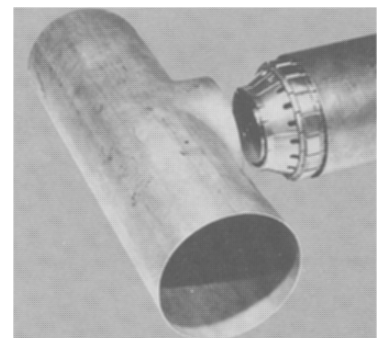

Handbediende pijpklennen

Roestvrijstalen klennen voor het centreren van pijpen. Door de klemkop kan tevens het backinggas toegevoerd worden.

De klem kan ook geleverd worden voor alleen klennen. Hij wordt dan geleverd in een koolstof stalen uitvoering. Leverbaar voor inwendige diameters van 34 t/m 374 mm.

Hydraulisch bediende pijpklennen

Roestvrijstalen klennen voor het centreren van pijpen. De klemming gebeurt d.m.v. een hydraulische voetspomp.

De klem kan ook geleverd worden voor alleen klennen, in een koolstof stalen uitvoering. Leverbaar voor inwendige diameters van 102 t/m 804 mm.

Aerospace pijpkllem

De aerospace pijpklennen zijn hydraulisch bediende pijpklennen speciaal geschikt voor dunwandige pijpen vooral gebruikt in de luchtvaart-industrie.

De conische vingers werken onafhankelijk van elkaar. Hierdoor worden pijpen altijd "in lijn" geklemd.

Toepassingen

Pijp, pijp-verbindingen

Pijp, bocht-verbindingen

Pijp - Tstuk-verbindingen