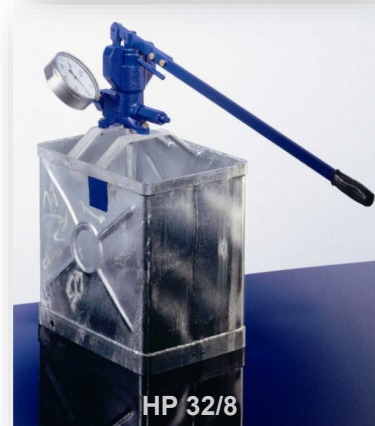

Druk bereik 30 tot 1000 bar

UX 60

HP 500

HP 220

HP 32/8

	UX 60	HP 220	HP 500	HP 32/8
Testdruk	60 bar	100 bar	200 bar	1000 bar
Volume	10 cm ³	13 cm ³	75/7,5 cm ³	28/1,5 cm ³
Plunjer	Ø20 mm.	Ø22 mm.	Ø50/16 mm.	Ø32/8 mm.
Afmeting reservoir in mm.	500x180x160	430x310x330	430x310x330	480x330x490
Gewicht	6,5 kg.	20 kg.	18 kg.	38 kg.
Testmedium : water, water / olie emulsie of olie met een lage viscositeit				