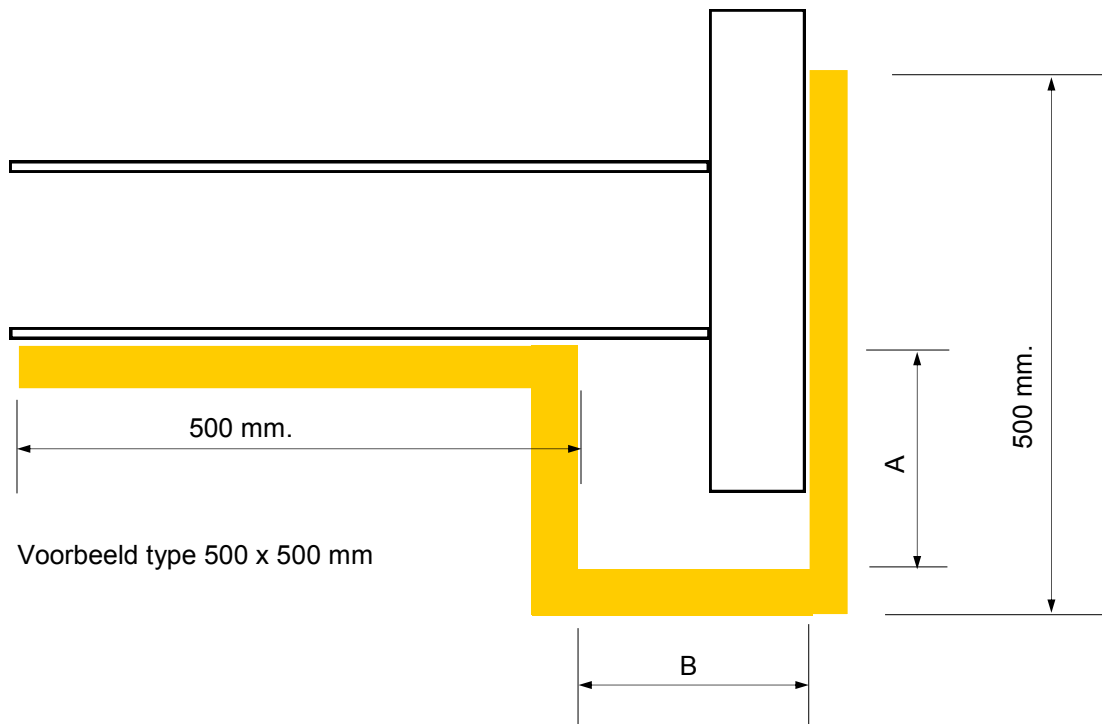

FLENSHAKEN voor het controleren van de haaksheid van het flensvlak t.o.v. de pijp.
De flenshaken zijn gemaakt van verchroomd staal, dus geen roestvorming.

Grootte	Maat A	Maat B
300 x 300 mm.	104 mm.	65 mm.
500 x 500 mm.	130 mm.	83 mm.
600 x 600 mm.	130 mm.	83 mm.
800 x 800 mm.	140 mm.	100 mm.
1000 x 1000 mm.	158 mm.	137 mm.

Afwijkende maten zijn op aanvraag leverbaar.