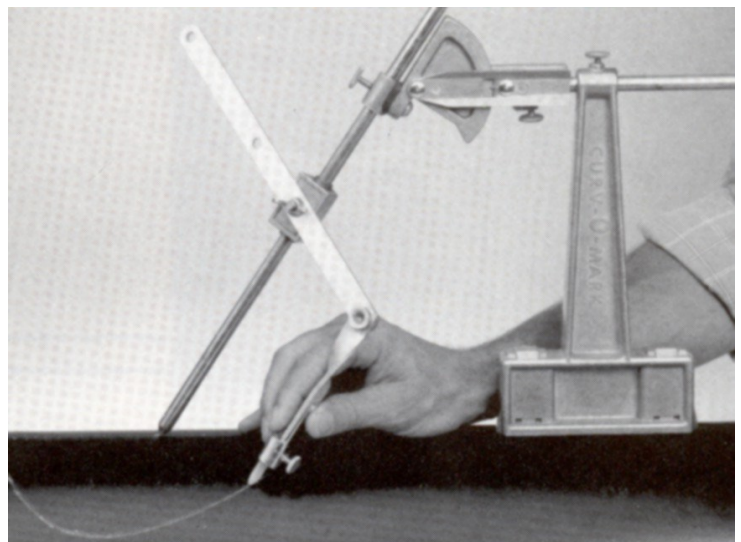

Aftekenbanden voor het aftekenen van rechte lijnen. Vervaardigd van een flexibel materiaal en tegen hitte en kou bestand (tot + 285°C).

164GG	100 mm. x 1200 mm.	3" - 6"
176GG	100 mm. x 1800 mm.	3" - 10"
179GG	125 mm. x 2700 mm.	6" - 16"

No. 9 **Hoekmeter**
Liniaallengte 300mm.

No. 14 **Cirkel en ellipsen aftekenapparaat**
voor het aftekenen van cirkels en ellipsen op pijpen, ketels en vlakke ronde vlakken. Een sterke magnetische voet houdt het aftekenapparaat op zijn plaats.