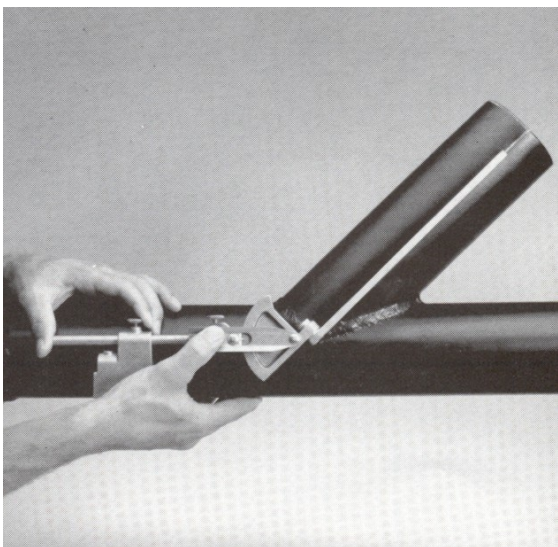

No. 3 Lederen tas
t.b.v. no. 1

No. 5 Combination adaptor
t.b.v. no. 4

Centreer- en centerkoppen worden geleverd in 2 typen.
Het type Jumbo is voorzien van een automatische centerpons.

No. 6 Standaard t.b.v. pijpdiameter Ø 1/2" en groter.
No. 7 Jumbo t.b.v. pijpdiameter Ø 1" en groter.
Reparatie set t.b.v. no. 6 en 7
Centerpunt t.b.v. no. 6

Aftekenbanden voor het aftekenen van rechte lijnen. Vervaardigd van een flexibel materiaal en tegen hitte en kou bestand (tot + 285°C).

164GG	100 mm. x 1200 mm.	3" - 6"
176GG	100 mm. x 1800 mm.	3" - 10"
179GG	125 mm. x 2700 mm.	6" - 16"

No. 9 **Hoekmeter**
Liniaallengte 300mm.

No. 14 **Cirkel en ellipsen aftekenapparaat**
voor het aftekenen van cirkels en ellipsen op pijpen, ketels en vlakke ronde vlakken. Een sterke magnetische voet houdt het aftekenapparaat op zijn plaats.