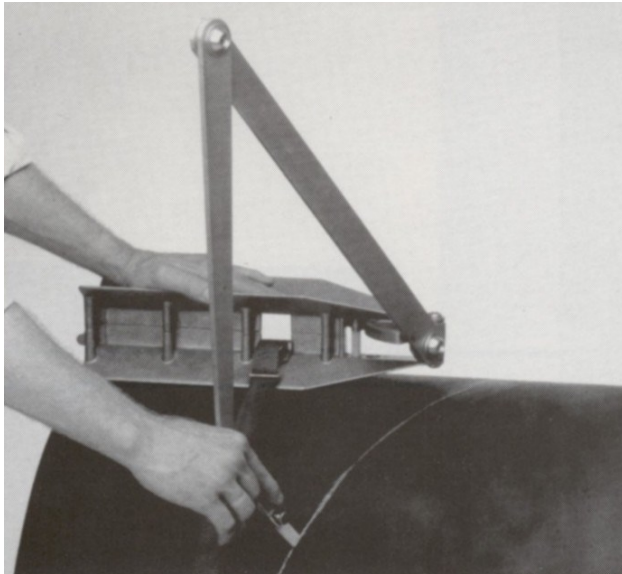

Th. WORTELBOER B.V.

SLUISWEG 9 - NL - 6582 AG HEUMEN

POSTBUS 5 - NL - 6580 AA MALDEN

TEL. 024 - 358 65 14

FAX 024 - 358 70 79

www.wortelboer.ws

E-mail : info@wortelboer.ws

Curv-O-Mark aftekengereedschappen

Profiel-aftekenaars voor het aftekenen van **pijpen en profielen** zoals T en Y verbindingen:

No. 1 Standaard
t.b.v. pijpdiameter Ø 1.1/2 - 18"

No. 4 Jumbo
t.b.v. pijpdiameter Ø 8 - 48"

No. 2 Combination adaptor
t.b.v. no. 1

No. 3 Lederen tas
t.b.v. no. 1

No. 5 Combination adaptor
t.b.v. no. 4