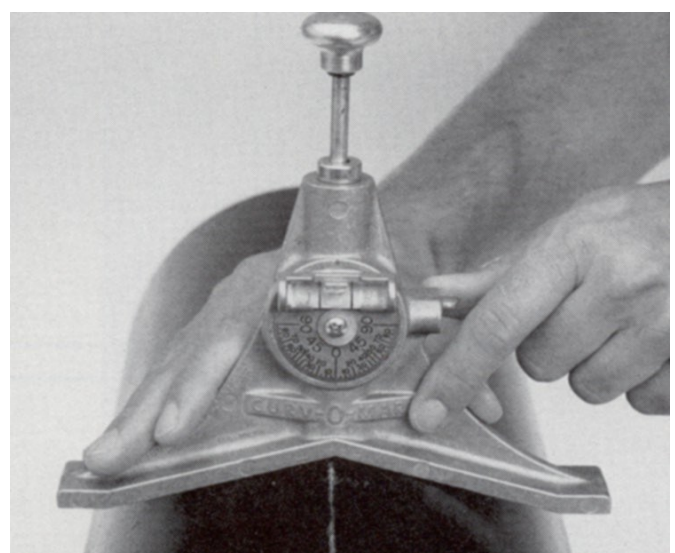

Centreer- en centerkoppen worden geleverd in 2 typen.
Het type Jumbo is voorzien van een automatische centerpons.

No. 6 Standaard t.b.v. pijpdiameter Ø 1/2" en groter.
No. 7 Jumbo t.b.v. pijpdiameter Ø 1" en groter.
Reparatie set t.b.v. no. 6 en 7
Centerpunt t.b.v. no. 6