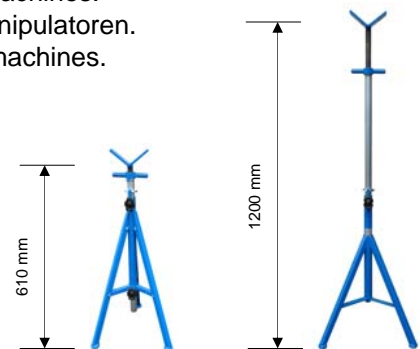

De WB bokjes geven ondersteuningshulp bij

- Het lassen en fitten.
- Zaagmachines.
- Lasmanipulatoren.
- Freesmachines.

Als optie kunnen onderstaande ondersteunings-sets geleverd worden. Deze sets worden over de V-kop heen gemonteerd. Hierdoor is de aanschaf van een compleet nieuwe kop niet nodig.

Standaard V-kop	RVS set	Kogelpot set	Stalen wielen set	Rubberen wielen set
Draagvermogen 900 kg.	Draagvermogen 900 kg.	Draagvermogen 450/240 kg.	Draagvermogen 900 kg.	Draagvermogen 200 kg.