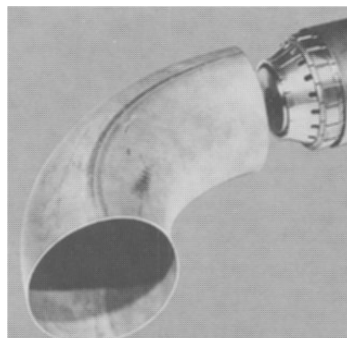

### Handbediende pijpklappen

Roestvrijstalen klemmen voor het centreren van pijpen.  
Door de klemkop kan tevens het backinggas toegevoerd worden.

De klem kan ook geleverd worden voor alleen klemmen.  
Hij wordt dan geleverd in een koolstof stalen uitvoering  
Leverbaar voor inwendige diameters van 34 t/m 374 mm.

### Hydraulisch bediende pijpklappen

Roestvrijstalen klemmen voor het centreren van pijpen. De klemming gebeurt d.m.v. een hydraulische voetspomp.

De klem kan ook geleverd worden voor alleen klemmen, in een koolstof stalen uitvoering  
Leverbaar voor inwendige diameters van 102 t/m 804 mm.

### Aerospace pijpklappen

De aerospace pijpklappen zijn hydraulische bediende pijpklappen speciaal geschikt voor dunwandige pijpen vooral gebruikt in de luchtvaart-industrie.

De conische vingers werken onafhankelijk van elkaar, Hierdoor worden pijpen altijd "in lijn" geklemd.

### Toepassingen

Pijp, pijp-verbindingen

Pijp, bocht-verbindingen

Pijp - Tstuk-verbindingen