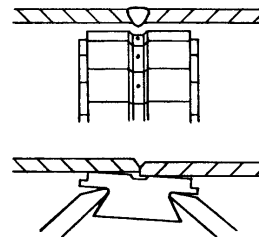

### Hydraulisch bediende pijpklappen

Roestvrijstalen klemmen voor het centreren van pijpen. De klemming gebeurt d.m.v. een hydraulische voetspomp.

De klem kan ook geleverd worden voor alleen klemmen, in een koolstof stalen uitvoering  
Leverbaar voor inwendige diameters van 102 t/m 804 mm.

### Aerospace pijpklappen

De aerospace pijpklappen zijn hydraulische bediende pijpklappen speciaal geschikt voor dunwandige pijpen vooral gebruikt in de luchtvaart-industrie.

De conische vingers werken onafhankelijk van elkaar, Hierdoor worden pijpen altijd "in lijn" geklemd.