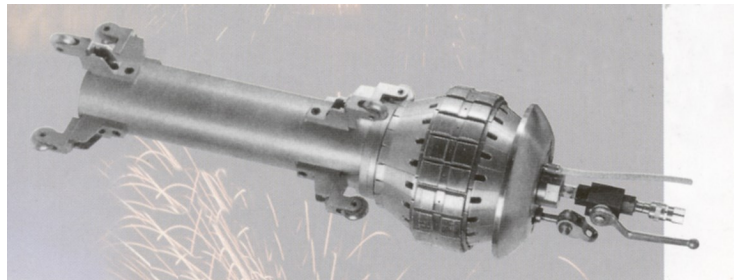

### Handbediende pijpklappen

Roestvrijstalen klemmen voor het centreren van pijpen.  
Door de klemkop kan tevens het backinggas toegevoerd worden.

De klem kan ook geleverd worden voor alleen klemmen.  
Hij wordt dan geleverd in een koolstof stalen uitvoering  
Leverbaar voor inwendige diameters van 34 t/m 374 mm.

### Hydraulisch bediende pijpklappen

Roestvrijstalen klemmen voor het centreren van pijpen. De klemming gebeurt d.m.v. een hydraulische voetspomp.

De klem kan ook geleverd worden voor alleen klemmen, in een koolstof stalen uitvoering  
Leverbaar voor inwendige diameters van 102 t/m 804 mm.