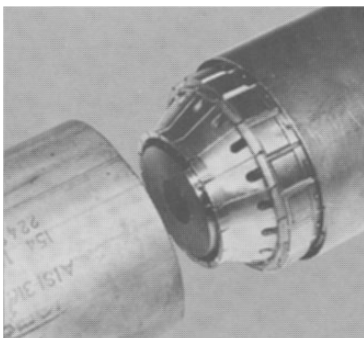

Toepassingen

Pijp, pijp-verbindingen