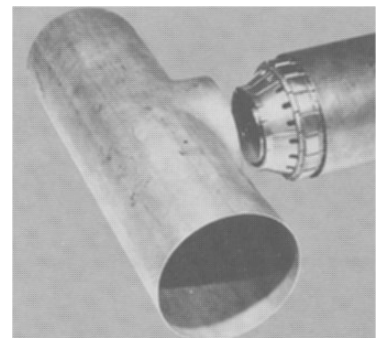

### Handbediende pijpklappen

Roestvrijstalen klemmen voor het centreren van pijpen.  
Door de klemkop kan tevens het backinggas toegevoerd worden.

De klem kan ook geleverd worden voor alleen klemmen.  
Hij wordt dan geleverd in een koolstof stalen uitvoering  
Leverbaar voor inwendige diameters van 34 t/m 374 mm.

### Hydraulisch bediende pijpklappen

Roestvrijstalen klemmen voor het centreren van pijpen. De klemming gebeurt d.m.v. een hydraulische voetspomp.

De klem kan ook geleverd worden voor alleen klemmen, in een koolstof stalen uitvoering  
Leverbaar voor inwendige diameters van 102 t/m 804 mm.

### Aerospace pijpklappen

De aerospace pijpklappen zijn hydraulische bediende pijpklappen speciaal geschikt voor dunwandige pijpen vooral gebruikt in de luchtvaart-industrie.

De conische vingers werken onafhankelijk van elkaar, Hierdoor worden pijpen altijd "in lijn" geklemd.

### Toepassingen

Pijp, pijp-verbindingen

Pijp, bocht-verbindingen

Pijp - Tstuk-verbindingen