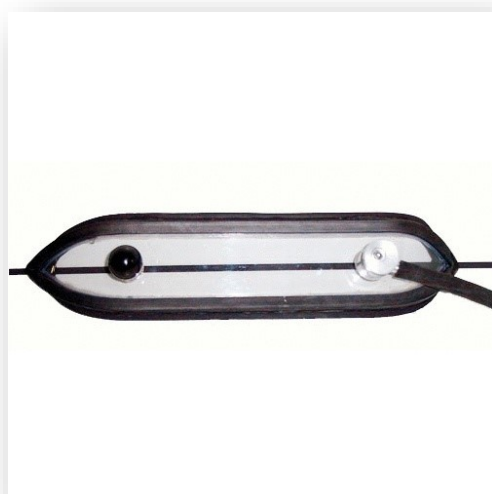

Vacuüm box t.b.v. haakse rond naad van tankdiameter op vlakke plaat:

Lengte mm.	Tankdiameter
500	D 2250, 2000 - 2600
500	D 2800, 2500 - 3200
600	D 3450, 3100 - 3850
600	D 4050, 3600 - 4600
600	D 4900, 4250 - 5850
700	D 6500, 5400 - 8300
700	D 8750, 8000 - 10500
700	D 15000, vanaf 10000

In rechte uitvoering voor rechte hoeknaad 90°, leverbaar in lengtes 500 - 600 - 750 mm.

Naast deze modellen kunnen wij ook op speciale wens gemaakte vacuüm boxen aanbieden.