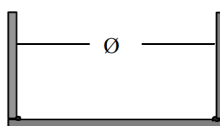

Lengte mm.	Tankdiameter
500	D 2250, 2000 - 2600
500	D 2800, 2500 - 3200
600	D 3450, 3100 - 3850
600	D 4050, 3600 - 4600
600	D 4900, 4250 - 5850
700	D 6500, 5400 - 8300
700	D 8750, 8000 - 10500
700	D 15000, vanaf 10000

In rechte uitvoering voor rechte hoeknaad 90°, leverbaar in lengtes 500 - 600 - 750 mm.

Naast deze modellen kunnen wij ook op speciale wens gemaakte vacuüm boxen aanbieden.