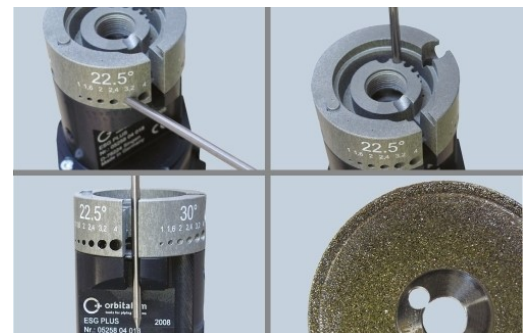

De krachtige wolfraam elektroden slijpers van Orbitalum: Slijpen / afschuinen en afkorten.

Met 1 machine kunnen 4 verschillende hoeken en 6 verschillende diameters elektroden bewerkt worden.

De "standaard" ESG is voorzien van 1 medium slijpschijf, met de ESG Plus² kunt u met een grove schijf voorslijpen en met een fijne schijf naslijpen.

Verkrijgbaar in zowel 230V als in 110V.

De machine wordt geleverd in een sterke stalen koffer.

Uitvoeringen:	Slijphoeken:	Vermogen:	Slijpschijf:
ESG	15° / 18° / 22.5° / 30°	500 W	Medium
ESG	15° / 30° / 45° / 60°	500 W	Medium
ESG Plus ²	15° / 18° / 22.5° / 30°	500 W	Grof & Fijn
ESG Plus ²	15° / 30° / 45° / 60°	500 W	Grof & Fijn