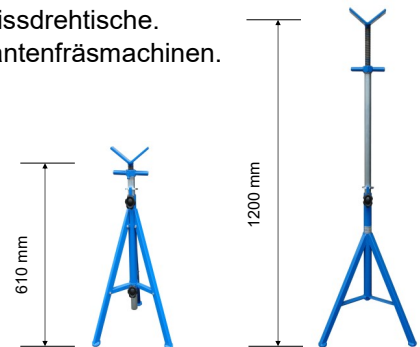

Eigenschaften

- Stabil
- Multifunktional
- Auch lieferbar als einklappbares Modell(bild rechts oben)
- Tragkraft bis 900 kg.
- Höhe-Einstellung durch Grob- und Feineinstellung.
- Standard geeignet für Röhre 2" t/m 12'
- Extra lieferbar mit großem V-Kopf für Röhre bis 24"

Die WB Stützböcke geben Hilfe bei

- dem Schweißen und Rohrverlegen
- Sägemaschinen.
- Schweissdrehtische.
- Rohrkantenfräsmaschinen.

Großer V-Kopf

Untenstehende Optionen können geliefert werden. Diese Sätze werden über den Standard V-Kopf montiert.

				
Standard V-Kopf	Edelstahl Auflegesatz	Kugelrollensatz	Stahlrädersatz	Gummi-Rädersatz
Tragkraft 900 kg.	Tragkraft 900 kg.	Tragkraft 450/290 kg.	Tragkraft 900 kg.	Tragkraft 450 kg.