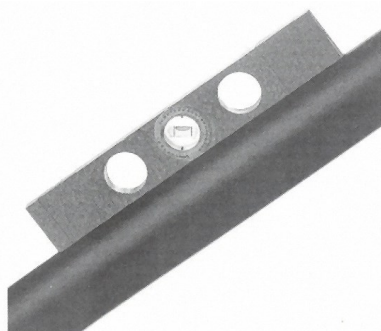

Snelspankonussen

Met behulp van deze konussen en een waterpas kunt u snel en gemakkelijk de boutgaten van flenzen in pijpleidingen uitlijnen.

Geschikt voor boutgaten van 14 t/m 36 mm.

Ook leverbaar in r.v.s.

Flenswaterpas met pennen /veren en gradenboog

Voor het uitlijnen van boutgaten van flenzen in pijpleidingen. Uitgevoerd met een verstelbare gradenboog en pennen met veren geschikt om in boutgaten te bevestigen. Geschikt voor boutgaten van 13 t/m 24 mm. (pennen voor grotere boutgaten zijn als optie leverbaar).

Verkrijgbaar in lengte 400 mm.

Magnetische flenswaterpas

Voor het horizontaal uitlijnen van boutgaten van flenzen in pijpleidingen.

De waterpas is uitgevoerd met twee schuifmagneten.

Verkrijgbaar in lengte 300 mm. en 500 mm.

Magnetische verloopwaterpas

Voor het bepalen van het verloop van leidingen.

Uitgevoerd met een verstelbare gradenboog

Verkrijgbaar in lengte 300 mm. en 500 mm.