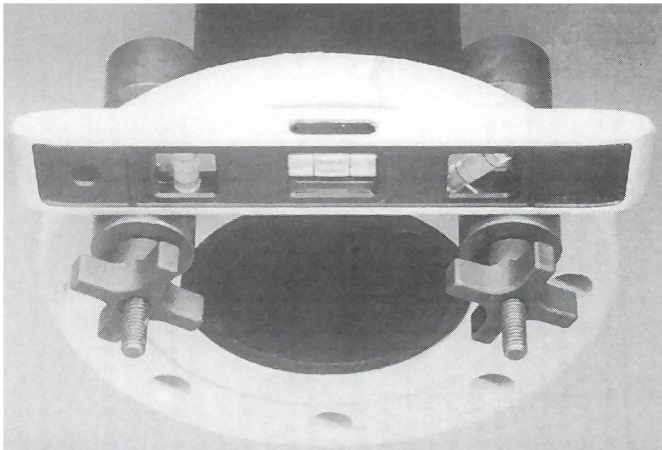

Snelspankonussen

Met behulp van deze konussen en een waterpas kunt u snel en gemakkelijk de boutgaten van flenzen in pijpleidingen uitlijnen.

Geschikt voor boutgaten van 14 t/m 36 mm.

Ook leverbaar in r.v.s.

Flenswaterpas met pennen /veren en gradenboog

Voor het uitlijnen van boutgaten van flenzen in pijpleidingen. Uitgevoerd met een verstelbare gradenboog en pennen met veren geschikt om in boutgaten te bevestigen. Geschikt voor boutgaten van 13 t/m 24 mm. (pennen voor grotere boutgaten zijn als optie leverbaar).

Verkrijgbaar in lengte 400 mm.

Magnetische flenswaterpas

Voor het horizontaal uitlijnen van boutgaten van flenzen in pijpleidingen.

De waterpas is uitgevoerd met twee schuifmagneten.

Verkrijgbaar in lengte 300 mm. en 500 mm.

Magnetische verloopwaterpas

Voor het bepalen van het verloop van leidingen.

Uitgevoerd met een verstelbare gradenboog

Verkrijgbaar in lengte 300 mm. en 500 mm.