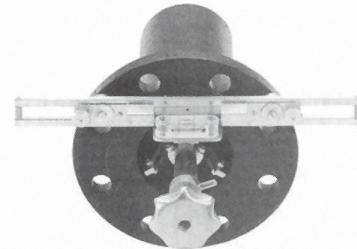

Snelspankonussen

Met behulp van deze konussen en een waterpas kunt u snel en gemakkelijk de boutgaten van flenzen in pijpleidingen uitlijnen.

Geschikt voor boutgaten van 14 t/m 36 mm.

Ook leverbaar in r.v.s.

Flenswaterpas met pennen /veren en gradenboog

Voor het uitlijnen van boutgaten van flenzen in pijpleidingen. Uitgevoerd met een verstelbare gradenboog en pennen met veren geschikt om in boutgaten te bevestigen. Geschikt voor boutgaten van 13 t/m 24 mm. (pennen voor grotere boutgaten zijn als optie leverbaar).

Verkrijgbaar in lengte 400 mm.

Magnetische flenswaterpas

Voor het horizontaal uitlijnen van boutgaten van flenzen in pijpleidingen.

De waterpas is uitgevoerd met twee schuifmagneten.

Verkrijgbaar in lengte 300 mm. en 500 mm.

Magnetische verloopwaterpas

Voor het bepalen van het verloop van leidingen.

Uitgevoerd met een verstelbare gradenboog

Verkrijgbaar in lengte 300 mm. en 500 mm.