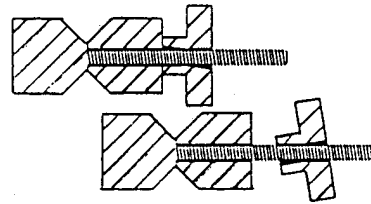

Snelspankonussen

Met behulp van deze konussen en een waterpas kunt u snel en gemakkelijk de boutgaten van flenzen in pijpleidingen uitlijnen.

Geschikt voor boutgaten van 14 t/m 36 mm.

Ook leverbaar in r.v.s.

Flenswaterpas met pennen /veren en gradenboog

Voor het uitlijnen van boutgaten van flenzen in pijpleidingen. Uitgevoerd met een verstelbare gradenboog en pennen met veren geschikt om in boutgaten te bevestigen. Geschikt voor boutgaten van 13 t/m 24 mm. (pennen voor grotere boutgaten zijn als optie leverbaar).

Verkrijgbaar in lengte 400 mm.

Magnetische flenswaterpas

Voor het horizontaal uitlijnen van boutgaten van flenzen in pijpleidingen.

De waterpas is uitgevoerd met twee schuifmagneten.

Verkrijgbaar in lengte 300 mm. en 500 mm.

Magnetische verloopwaterpas

Voor het bepalen van het verloop van leidingen.

Uitgevoerd met een verstelbare gradenboog

Verkrijgbaar in lengte 300 mm. en 500 mm.