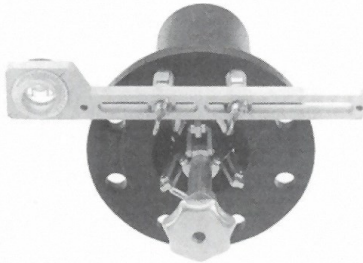

Snelspankonussen

Met behulp van deze konussen en een waterpas kunt u snel en gemakkelijk de boutgaten van flenzen in pijpleidingen uitlijnen.

Geschikt voor boutgaten van 14 t/m 36 mm.

Ook leverbaar in r.v.s.

Flenswaterpas met pennen /veren en gradenboog

Voor het uitlijnen van boutgaten van flenzen in pijpleidingen. Uitgevoerd met een verstelbare gradenboog en pennen met veren geschikt om in boutgaten te bevestigen. Geschikt voor boutgaten van 13 t/m 24 mm. (pennen voor grotere boutgaten zijn als optie leverbaar).

Verkrijgbaar in lengte 400 mm.

Magnetische flenswaterpas

Voor het horizontaal uitlijnen van boutgaten van flenzen in pijpleidingen.

De waterpas is uitgevoerd met twee schuifmagneten.

Verkrijgbaar in lengte 300 mm. en 500 mm.

Magnetische verloopwaterpas

Voor het bepalen van het verloop van leidingen.

Uitgevoerd met een verstelbare gradenboog

Verkrijgbaar in lengte 300 mm. en 500 mm.