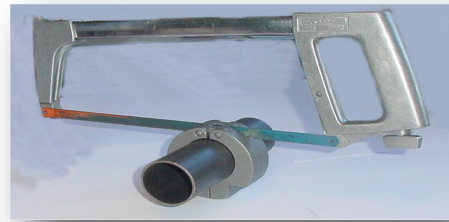

Standaard uitvoering

Uitvoering met Quick Lock

De zaagblokken zijn het ideale hulpgereedschap voor het haaks en recht afzagen van pijpen. Het Quick Lock klemsysteem zorgt voor een snellere en eenvoudigere bevestiging in vergelijking met de "standaard" zaagblokken.

De zaagblokken zijn gemaakt van gehard staal en hebben dus een lange levensduur.

Leverbaar in het maatbereik DN10 t/m DN200 en 1/4" t/m 4" .

Andere maten op aanvraag.

mm	DN	Standaard	Quick Lock
12	10	X	X
13	10	X	X
18	15	X	X
19	15	X	X
22	20	X	X
23	20	X	X
28	25	X	X
29	25	X	X
34	32	X	X
35	32	X	X
40	40	X	X
41	40	X	X
52	50	X	X
53	50	X	X
70	65	X	X
85	80	X	X
104	100	X	X
129	125	-	X
154	150	-	X
204	200	-	X

mm	ISO	Standaard	Quick Lock
13.5		X	X
17.2		X	X
21.3		X	X
26.9		X	X
33.7		X	X
42.4		X	X
48.3		X	X
60.3		X	X
76.0		X	X
88.9		X	X
114.3		-	X
mm	INCH		
6.4	1/4"	X	X
9.5	3/8"	X	X
12.7	1/2"	X	X
25.4	1"	X	X
31.8	1.1/4"	X	X
38.1	1.1/2"	X	X
50.8	2"	X	X
63.5	2.1/2"	X	X
76.2	3"	X	X
88.9	3.1/2"	X	X
101.6	4"	X	X