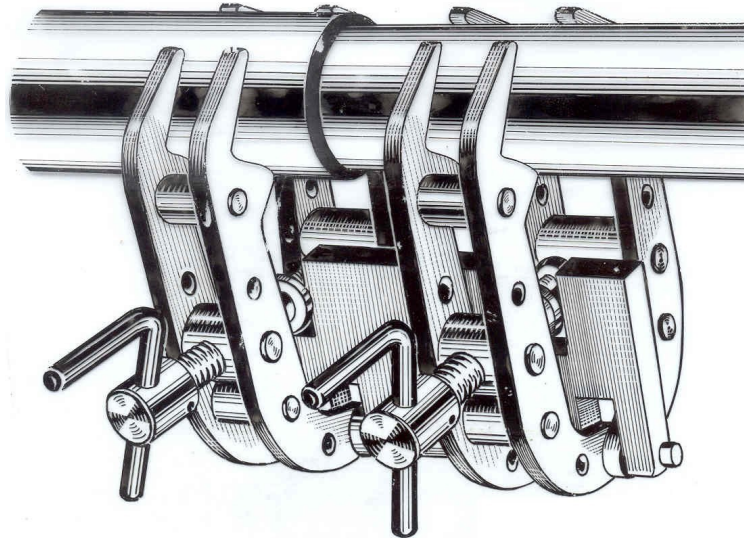

De CENTROMAT buiten – centreerapparaten zijn de ideale apparaten voor het opspannen en centreren van pijp/pijp verbindingen. Doordat de klemmen werken volgens het z.g. prisma-systeem, kunnen ook pijpen met verschillen in diameters ten opzichte van elkaar gecentreerd worden. De hartlijnen van de pijpen zullen immers altijd in elkaars verlengde liggen.

De Centromat buiten-centreerapparaten zijn leverbaar in drie matbereiken :

Type	Min. O.D.	Max. O.D.	Gewicht
M	10 mm.	70 mm.	3 kg.
N	40 mm.	140 mm.	6 kg.
P	75 mm.	330 mm.	22 kg.