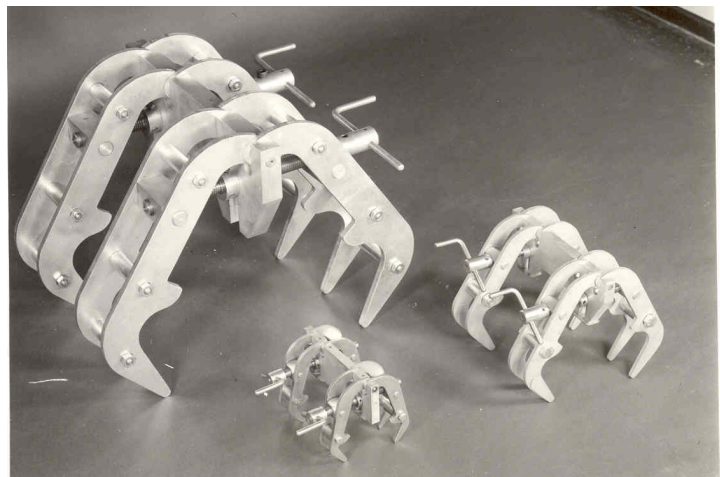

De CENTROMAT buiten – centreerapparaten zijn de ideale apparaten voor het opspannen en centreren van pijp/pijp verbindingen. Doordat de klemmen werken volgens het z.g. prisma-systeem, kunnen ook pijpen met verschillen in diameters ten opzichte van elkaar gecentreerd worden. De hartlijnen van de pijpen zullen immers altijd in elkaars verlengde liggen.

De Centromat buiten-centreerapparaten zijn leverbaar in drie matbereiken :

Type	Min. O.D.	Max. O.D.	Gewicht
M	10 mm.	70 mm.	3 kg.
N	40 mm.	140 mm.	6 kg.
P	75 mm.	330 mm.	22 kg.