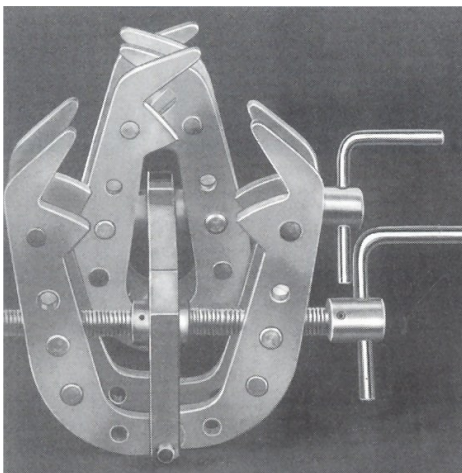

De CENTROMAT buiten – centreerapparaten zijn de ideale apparaten voor het opspannen en centreren van pijp/pijp verbindingen. Doordat de klemmen werken volgens het z.g. prisma-systeem, kunnen ook pijpen met verschillen in diameters ten opzichte van elkaar gecentreerd worden. De hartlijnen van de pijpen zullen immers altijd in elkaars verlengde liggen.

De Centromat buiten-centreerapparaten zijn leverbaar in drie matbereiken :

Type	Min. O.D.	Max. O.D.	Gewicht
M	10 mm.	70 mm.	3 kg.
N	40 mm.	140 mm.	6 kg.
P	75 mm.	330 mm.	22 kg.