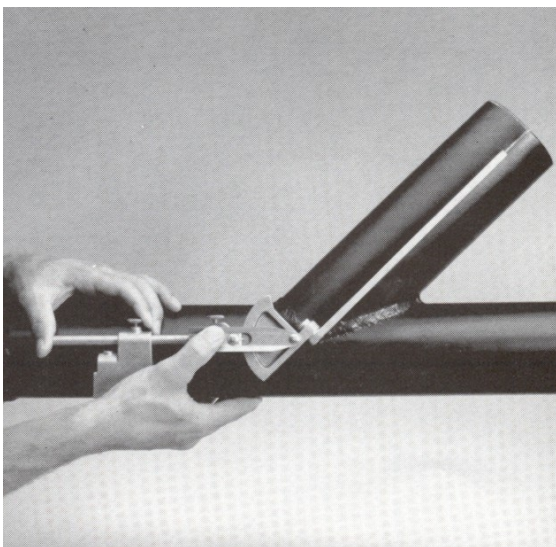

No. 3 Lederen tas
t.b.v. no. 1

No. 5 Combination adaptor
t.b.v. no. 4

Centreer- en centerkoppen worden geleverd in 2 typen.
Het type Jumbo is voorzien van een automatische centerpons.

No. 6 Standaard t.b.v. pijpdiameter Ø 1/2" en groter.
No. 7 Jumbo t.b.v. pijpdiameter Ø 1" en groter.
Reparatie set t.b.v. no. 6 en 7
Centerpunt t.b.v. no. 6

Aftekenbanden voor het aftekenen van rechte lijnen. Vervaardigd van een flexibel materiaal en tegen hitte en kou bestand (tot + 285°C).

164GG	100 mm. x 1200 mm.	3" - 6"
176GG	100 mm. x 1800 mm.	3" - 10"
179GG	125 mm. x 2700 mm.	6" - 16"
187GG	178 mm. x per foot	

No. 9 **Hoekmeter**
Liniaallengte 300mm.

No. 14 **Cirkel en ellipsen aftekenapparaat**
voor het aftekenen van cirkels en ellipsen op pijpen, ketels en vlakke ronde vlakken. Een sterke magnetische voet houdt het aftekenapparaat op zijn plaats.