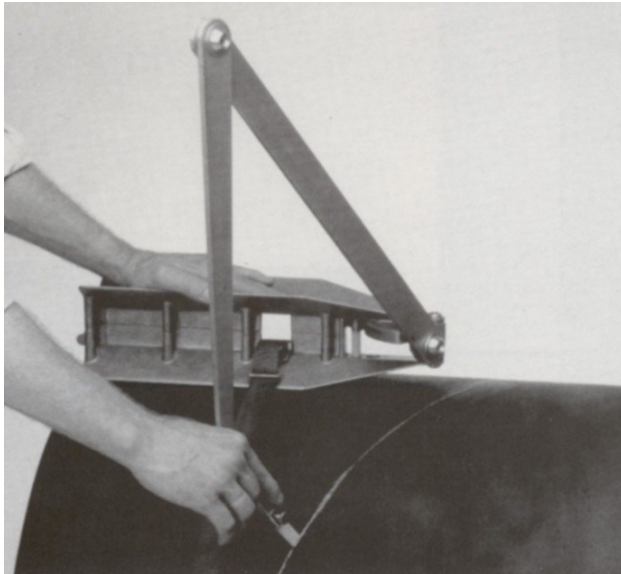

Th. WORTELBOER B.V.

SLUISWEG 9 - NL - 6582 AG HEUMEN

POSTBUS 5 - NL - 6580 AA MALDEN

TEL. 024 - 358 65 14

FAX 024 - 358 70 79

www.wortelboer.ws

E-mail : info@wortelboer.ws

Curv-O-Mark aftekengereedschappen

Profiel-aftekenaars voor het aftekenen van **pijpen en profielen** zoals T en Y verbindingen:

No. 1 Standaard
t.b.v. pijpdiameter Ø 1.1/2 - 18"

No. 4 Jumbo
t.b.v. pijpdiameter Ø 8 - 48"

No. 2 Combination adaptor
t.b.v. no. 1

No. 3 Lederen tas
t.b.v. no. 1

No. 5 Combination adaptor
t.b.v. no. 4