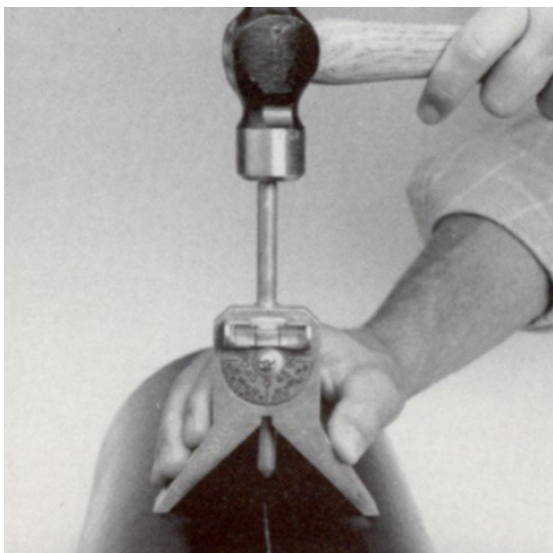

Centreer- en centerkoppen worden geleverd in 2 typen.
Het type Jumbo is voorzien van een automatische centerpons.

No. 6 Standaard t.b.v. pijpdiameter Ø 1/2" en groter.
No. 7 Jumbo t.b.v. pijpdiameter Ø 1" en groter.
Reparatie set t.b.v. no. 6 en 7
Centerpunt t.b.v. no. 6