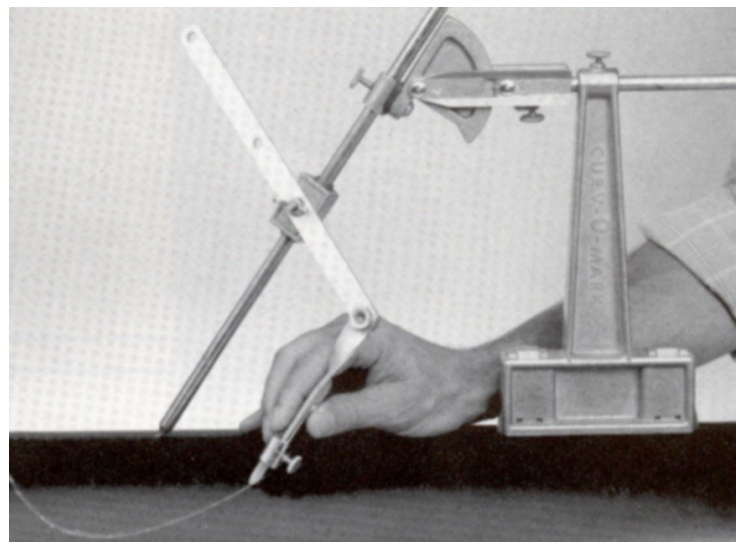

Aftekenbanden voor het aftekenen van rechte lijnen. Vervaardigd van een flexibel materiaal en tegen hitte en kou bestand (tot + 285°C).

164GG	100 mm. x 1200 mm.	3" - 6"
176GG	100 mm. x 1800 mm.	3" - 10"
179GG	125 mm. x 2700 mm.	6" - 16"
187GG	178 mm. x per foot	

No. 9 **Hoekmeter**
Liniaallengte 300mm.

No. 14 **Cirkel en ellipsen aftekenapparaat**
voor het aftekenen van cirkels en ellipsen op pijpen, ketels en vlakke ronde vlakken. Een sterke magnetische voet houdt het aftekenapparaat op zijn plaats.