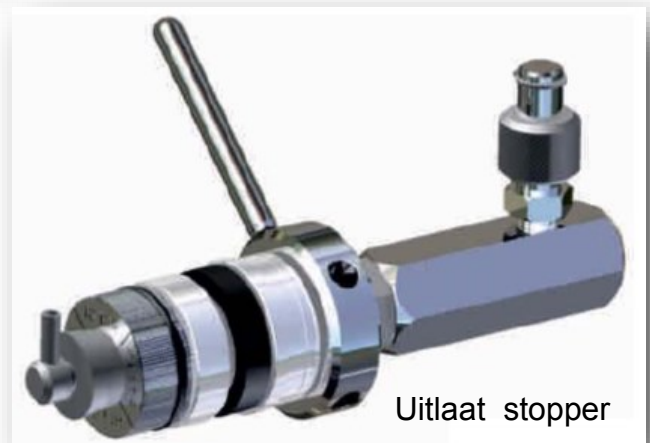

Ø 9,5 - 311 mm I.D. Drukbereik tot 550 bar

Voor het hydrostatisch afpersen van leidingsystemen.

Inlaat stopper

Maximale testdruk varieert per diameter en zijn op aanvraag verkrijgbaar.

Uitlaat stopper

Luchtuitlaat-ventiel

Uitlaat stopper

Inlaat stopper

Testdruk vanuit de pomp