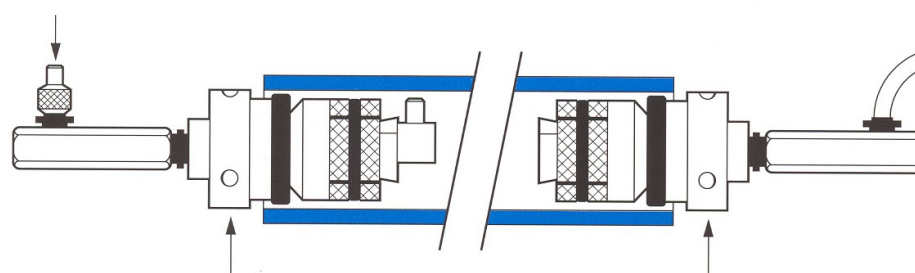

Ø 9,5 - 311 mm I.D. Drukbereik tot 550 bar

Voor het hydrostatisch afpersen van leidingsystemen.

Inlaat stopper

Maximale testdruk varieert per diameter en zijn op aanvraag verkrijgbaar.

Uitlaat stopper

Luchtuitlaat-ventiel

Uitlaat stopper

Inlaat stopper

Testdruk vanuit de pomp