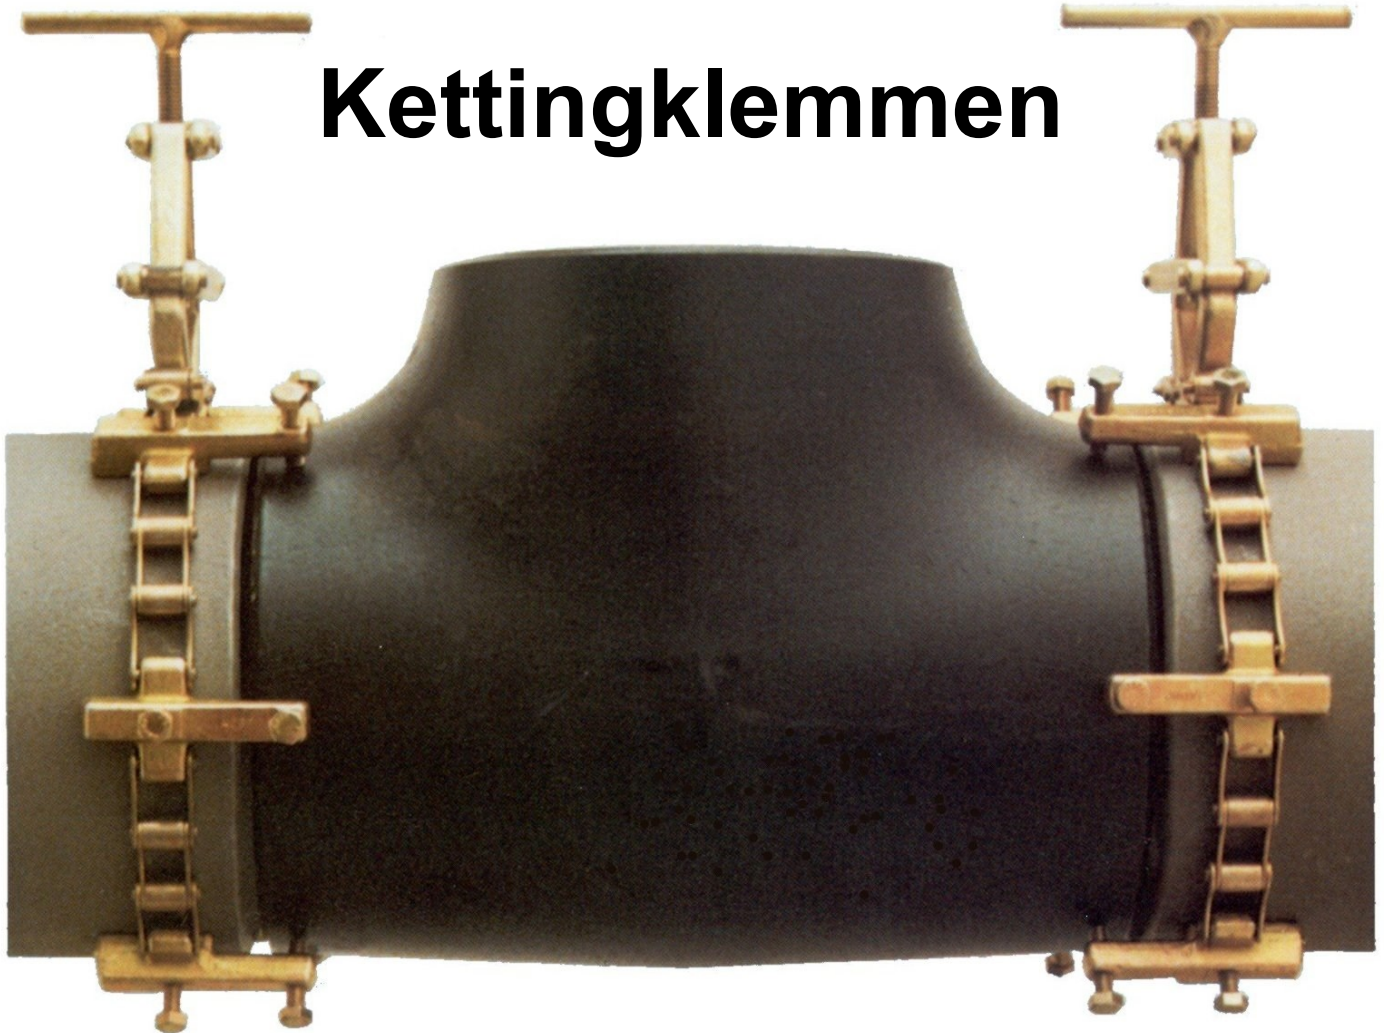

Flexibele kettingklemmen te gebruiken vanaf DN 150. Tevens geschikt voor pijp/flens verbindingen.

Leverbaar in staal, r.v.s., enkele, dubbele, lichte, middel en zware uitvoering.

Dankzij het inhaak-systeem is het mogelijk met 1 kettingklem een hele range pijpmaten te klemmen zonder kettingdelen te demonteren.

Type 150

Lichte uitvoering, normaal staal of r.v.s. Standaard lengte 650 mm. met 5 span-kruisen.
Te gebruiken vanaf DN 150.

**Type 200**

Middel zware uitvoering, normaal staal of r.v.s. Standaard lengte 1275 mm. met 7 span-delen.
Te gebruiken vanaf DN 200.

**Type D200**

Middel zware dubbele uitvoering, normaal staal of r.v.s. Standaard lengte 1275 mm. met 7 span-delen.
Te gebruiken vanaf DN 200.

**Type 300**

Zware uitvoering, normaal staal of r.v.s. Standaard lengte 1920 mm. met 7 span-kruisen.
Te gebruiken vanaf DN 300.

**Type D300**

Zware dubbele uitvoering, normaal staal of r.v.s. Standaard lengte 1920 mm. met 7 span-delen.
Te gebruiken vanaf DN 300.