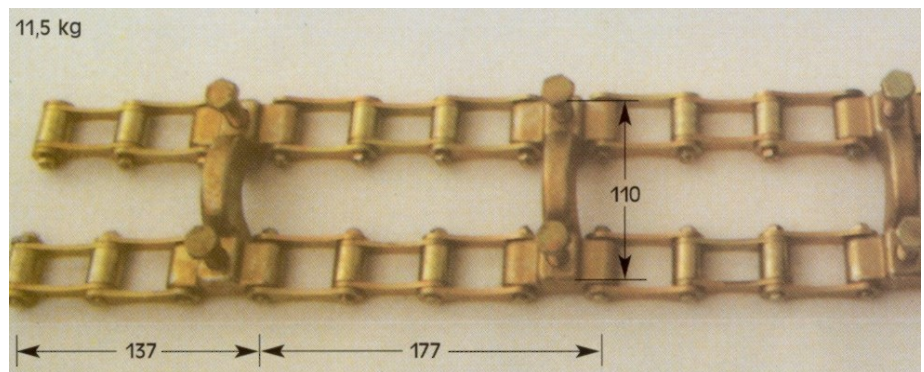

Flexibele kettingklemmen te gebruiken vanaf DN 150. Tevens geschikt voor pijp/flens verbindingen.

Leverbaar in staal, r.v.s., enkele, dubbele, lichte, middel en zware uitvoering.

Dankzij het inhaak-systeem is het mogelijk met 1 kettingklem een hele range pijpmaten te klemmen zonder kettingdelen te demonteren.

Type 150

Lichte uitvoering, normaal staal of r.v.s. Standaard lengte 650 mm. met 5 span-kruisen.
Te gebruiken vanaf DN 150.

**Type 200**

Middel zware uitvoering, normaal staal of r.v.s. Standaard lengte 1275 mm. met 7 span-delen.
Te gebruiken vanaf DN 200.

**Type D200**

Middel zware dubbele uitvoering, normaal staal of r.v.s. Standaard lengte 1275 mm. met 7 span-delen.
Te gebruiken vanaf DN 200.

**Type 300**

Zware uitvoering, normaal staal of r.v.s. Standaard lengte 1920 mm. met 7 span-kruisen.
Te gebruiken vanaf DN 300.

**Type D300**

Zware dubbele uitvoering, normaal staal of r.v.s. Standaard lengte 1920 mm. met 7 span-delen.
Te gebruiken vanaf DN 300.