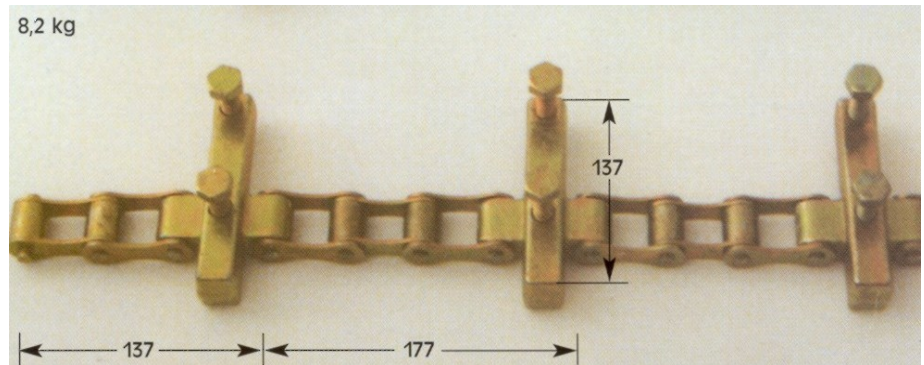

Flexibele kettingklemmen te gebruiken vanaf DN 150. Tevens geschikt voor pijp/flens verbindingen.

Leverbaar in staal, r.v.s., enkele, dubbele, lichte, middel en zware uitvoering.

Dankzij het inhaak-systeem is het mogelijk met 1 kettingklem een hele range pijpmaten te klemmen zonder kettingdelen te demonteren.

Type 150

Lichte uitvoering, normaal staal of r.v.s. Standaard lengte 650 mm. met 5 span-kruisen.
Te gebruiken vanaf DN 150.

**Type 200**

Middel zware uitvoering, normaal staal of r.v.s. Standaard lengte 1275 mm. met 7 span-delen.
Te gebruiken vanaf DN 200.

**Type D200**

Middel zware dubbele uitvoering, normaal staal of r.v.s. Standaard lengte 1275 mm. met 7 span-delen.
Te gebruiken vanaf DN 200.

**Type 300**

Zware uitvoering, normaal staal of r.v.s. Standaard lengte 1920 mm. met 7 span-kruisen.
Te gebruiken vanaf DN 300.

**Type D300**

Zware dubbele uitvoering, normaal staal of r.v.s. Standaard lengte 1920 mm. met 7 span-delen.
Te gebruiken vanaf DN 300.