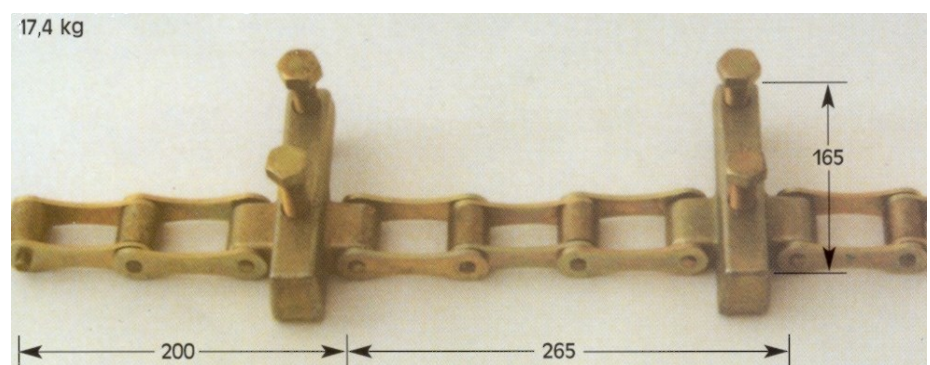

Flexibele kettingklemmen te gebruiken vanaf DN 150. Tevens geschikt voor pijp/flens verbindingen.

Leverbaar in staal, r.v.s., enkele, dubbele, lichte, middel en zware uitvoering.

Dankzij het inhaak-systeem is het mogelijk met 1 kettingklem een hele range pijpmaten te klemmen zonder kettingdelen te demonteren.

Type 150

Lichte uitvoering, normaal staal of r.v.s. Standaard lengte 650 mm. met 5 span-kruisen.
Te gebruiken vanaf DN 150.

**Type 200**

Middel zware uitvoering, normaal staal of r.v.s. Standaard lengte 1275 mm. met 7 span-delen.
Te gebruiken vanaf DN 200.

**Type D200**

Middel zware dubbele uitvoering, normaal staal of r.v.s. Standaard lengte 1275 mm. met 7 span-delen.
Te gebruiken vanaf DN 200.

**Type 300**

Zware uitvoering, normaal staal of r.v.s. Standaard lengte 1920 mm. met 7 span-kruisen.
Te gebruiken vanaf DN 300.

**Type D300**

Zware dubbele uitvoering, normaal staal of r.v.s. Standaard lengte 1920 mm. met 7 span-delen.
Te gebruiken vanaf DN 300.