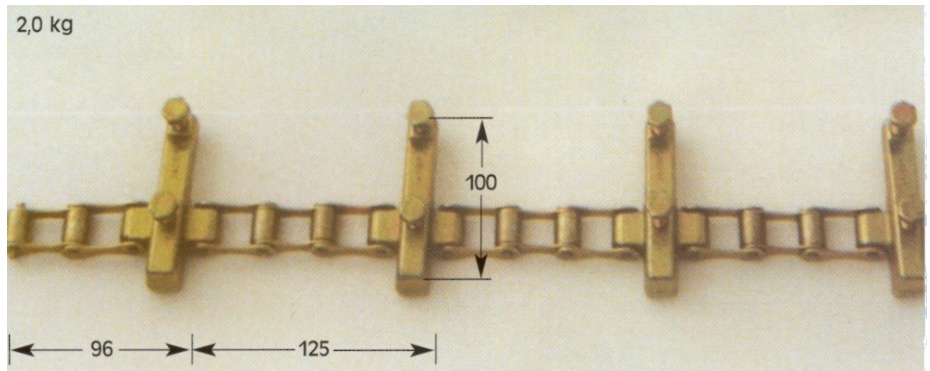

Flexibele kettingklemmen te gebruiken vanaf DN 150. Tevens geschikt voor pijp/flens verbindingen.

Leverbaar in staal, r.v.s., enkele, dubbele, lichte, middel en zware uitvoering.

Dankzij het inhaak-systeem is het mogelijk met 1 kettingklem een hele range pijpmaten te klemmen zonder kettingdelen te demonteren.

Type 150

Lichte uitvoering, normaal staal of r.v.s. Standaard lengte 650 mm. met 5 span-kruisen.
Te gebruiken vanaf DN 150.

**Type 200**

Middel zware uitvoering, normaal staal of r.v.s. Standaard lengte 1275 mm. met 7 span-delen.
Te gebruiken vanaf DN 200.

**Type D200**

Middel zware dubbele uitvoering, normaal staal of r.v.s. Standaard lengte 1275 mm. met 7 span-delen.
Te gebruiken vanaf DN 200.

**Type 300**

Zware uitvoering, normaal staal of r.v.s. Standaard lengte 1920 mm. met 7 span-kruisen.
Te gebruiken vanaf DN 300.

**Type D300**

Zware dubbele uitvoering, normaal staal of r.v.s. Standaard lengte 1920 mm. met 7 span-delen.
Te gebruiken vanaf DN 300.