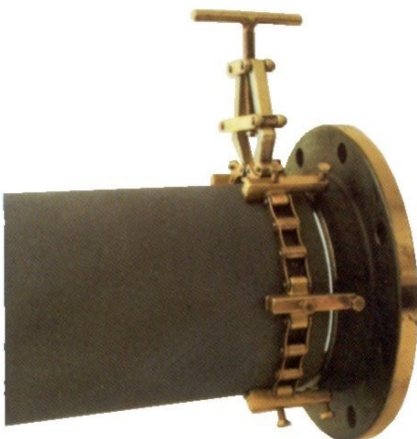

Flexibele kettingklemmen te gebruiken vanaf DN 150. Tevens geschikt voor pijp/flens verbindingen.

Leverbaar in staal, r.v.s., enkele, dubbele, lichte, middel en zware uitvoering.

Dankzij het inhaak-systeem is het mogelijk met 1 kettingklem een hele range pijpmaten te klemmen zonder kettingdelen te demonteren.

Type 150

Lichte uitvoering, normaal staal of r.v.s. Standaard lengte 650 mm. met 5 span-kruisen.
Te gebruiken vanaf DN 150.

**Type 200**

Middel zware uitvoering, normaal staal of r.v.s. Standaard lengte 1275 mm. met 7 span-delen.
Te gebruiken vanaf DN 200.

**Type D200**

Middel zware dubbele uitvoering, normaal staal of r.v.s. Standaard lengte 1275 mm. met 7 span-delen.
Te gebruiken vanaf DN 200.

**Type 300**

Zware uitvoering, normaal staal of r.v.s. Standaard lengte 1920 mm. met 7 span-kruisen.
Te gebruiken vanaf DN 300.

**Type D300**

Zware dubbele uitvoering, normaal staal of r.v.s. Standaard lengte 1920 mm. met 7 span-delen.
Te gebruiken vanaf DN 300.