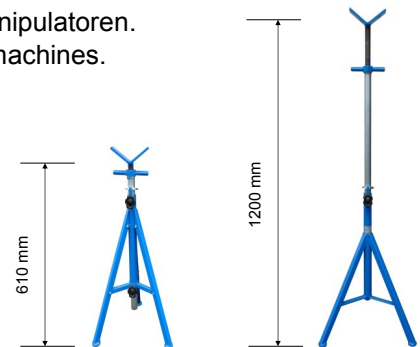

De WB bokjes geven ondersteuningshulp bij

- Het lassen en fitten.
- Zaagmachines.
- Lasmanipulatoren.
- Freesmachines.

Als optie kunnen onderstaande ondersteunings-sets geleverd worden. Deze sets worden over de V-kop heen gemonteerd. Hierdoor is de aanschaf van een compleet nieuwe kop niet nodig.

Standaard V-kop	RVS set	Kogelpot set	Stalen wielen set	Rubberen wielen set
Draagvermogen 900 kg.	Draagvermogen 900 kg.	Draagvermogen 450/240 kg.	Draagvermogen 900 kg.	Draagvermogen 200 kg.