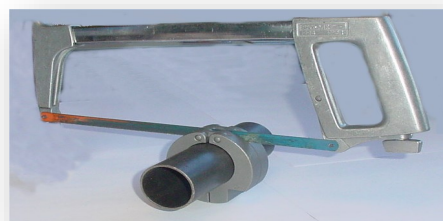

## ZAAGBLOKKEN standaard en met een QUICK - LOCK - KLEMSYSTEEM

Standaard uitvoering

Uitvoering met Quick Lock

De zaagblokken zijn het ideale hulpgereedschap voor het haaks en recht afzagen van pijpen.

Het Quick Lock klemsysteem zorgt voor een snellere en eenvoudigere bevestiging in vergelijking met de "standaard" zaagblokken.

De zaagblokken zijn gemaakt van gehard staal en hebben dus een lange levensduur.

Leverbaar in het maatbereik DN10 t/m DN200 en 1/4" t/m 6". (Andere maten op aanvraag).

mm	DN	Standaard	Quick Lock
12	10	X	X
13	10	X	X
18	15	X	X
19	15	X	X
22	20	X	X
23	20	X	X
28	25	X	X
29	25	X	X
34	32	X	X
35	32	X	X
40	40	X	X
41	40	X	X
52	50	X	X
53	50	X	X
70	65	X	X
85	80	X	X
104	100	X	X
129	125	-	X
154	150	-	X
204	200	-	X

mm	ISO	Standaard	Quick Lock
13.5		X	X
17.2		X	X
21.3		X	X
26.9		X	X
33.7		X	X
42.4		X	X
48.3		X	X
60.3		X	X
76.0 / 76.2		X	X
88.9		X	X
114.3		-	X
139.7		-	X
168.3		-	X
mm	INCH		
6.4	1/4"	-	X
9.5	3/8"	-	X
12.7	1/2"	X	X
25.4	1"	X	X
31.8	1.1/4"	X	X
38.1	1.1/2"	X	X
50.8	2"	X	X
63.5	2.1/2"	X	X
76.2	3"	X	X
88.9	3.1/2"	X	X
101.6	4"	X	X
152.4	6"	-	X